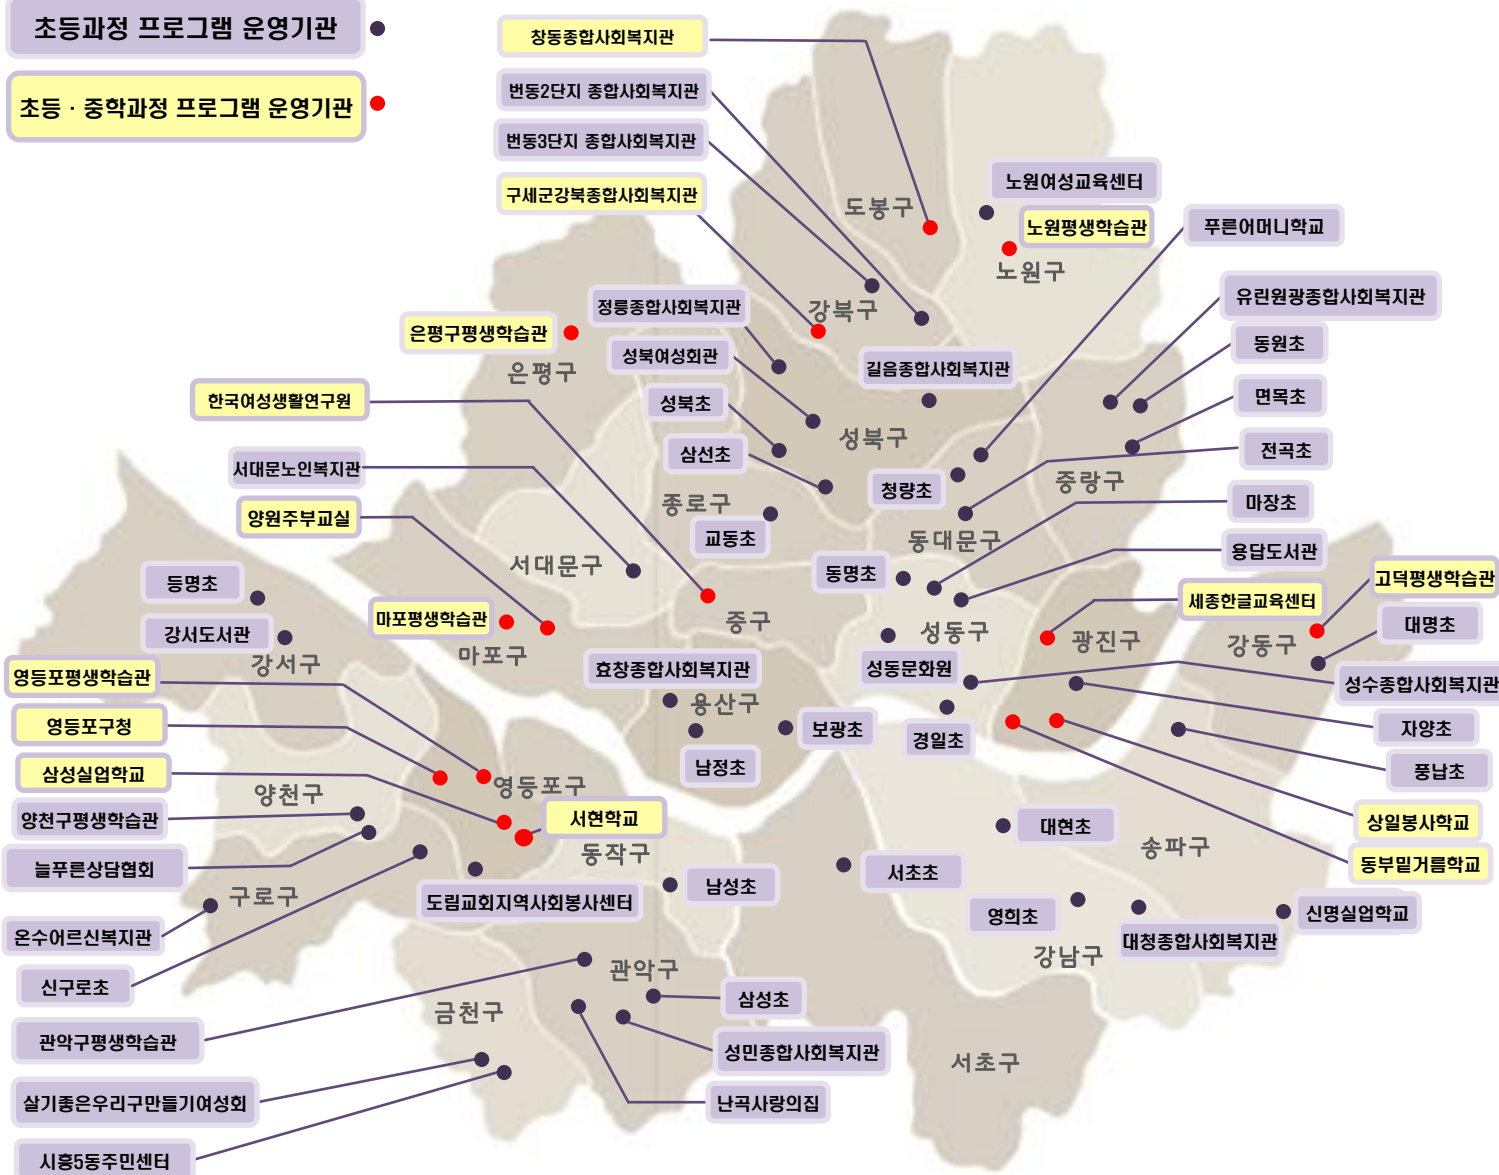

2019학년도 학력인정 문해교육 운영 기관 현황

초등과정 프로그램 운영기관 ●

초등·중학과정 프로그램 운영기관 ●

행정구별 기관 수

(단위: 기관)

교육지원청	행정구	초등	중학
동부	동대문구	3	
	종량구	3	
서부	마포구	2	2
	서대문구	1	
남부	은평구	1	1
	구로구	2	
	금천구	2	
북부	영등포구	5	4
	노원구	2	1
	도봉구	1	1
중부	용산구	3	
	종로구	1	
	중구	1	1
강동송파	강동구	2	1
	송파구	2	
강서양천	강서구	2	
	양천구	2	
강남서초	강남구	3	
	서초구	1	
동작관악	관악구	4	
	동작구	1	
성동광진	광진구	4	3
	성동구	6	
성북강북	강북구	3	1
	성북구	5	
합 계		62	15